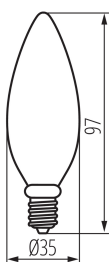

37341 XLEDEX C35E14 3,8W-NW

Svetelný zdroj LED

5905339373410

EXTRÊMNE účinné svetelné zdroje Kanlux XLED EX C35 3,8W zodpovedajú 60W žiarovkám. Vďaka nadpriemernej svetelnej účinnosti (212 lúmenov na Watt) sú tieto svetelné zdroje 15-krát účinnejšie ako ich tradiční štandardní predchodcovia. 5-ročná záruka, 50 000 hodín životnosti, 50 000 cyklov zapnutia/vypnutia sú ich ďalšími prednosťami. Kanlux XLED EX C35 má navyše sklenenú banku a filamentové „tyčinky“, vďaka ktorým sa podobá tradičným žiarovkám, ale využíva najnovšiu technológiu LED.

TYP SVETELNÉHO ZDROJA:

Použitá technológia osvetlenia: LED

Nesmerový alebo smerový: NDLS

Napájaný zo siete alebo nenapájaný zo siete : MLS

Pripojený zdroj svetla (CLS): nie

Farebne laditeľný svetelný zdroj: nie

Svetelný zdroj s vysokým jasom : nie

Štít proti oslneniu: nie

Stmievateľný: nie

PARAMETRE VÝROBKU:

Farba: transparentná

Možnosť spolupráce so stmievačom: nie

Výška [mm]: 97

Priemer [mm]: 35

Menovité napätie [V]: 220-240 AC

Menovitá frekvencia [Hz]: 50

Menovitý prúd lampy [mA]: 33

Celkový menovitý svetelný tok [lm]: 806

Menovitý uhol žiarenia [°]: 320

Materiál difúzora: sklo

Zdroj svetla: C35

Typ diódy: LED FILAMENT

Farba svetla: biela

Pätica (Zdroj svetla): E14

Menovitá životnosť lampy [h]: 50000

Počet cyklov zap./vyp.: ≥50000

Kształt: sviečka

Dodatočné informácie: Zdroj svetla (LS)

Obsah ortuti: nie