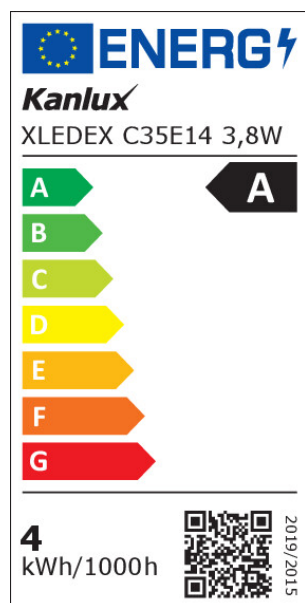

Farba svetla: biela

Pätica (Zdroj svetla): E14

Menovitá životnosť lampy [h]: 50000

Počet cyklov zap./vyp.: ≥50000

Kształt: sviečka

Dodatočné informácie: Zdroj svetla (LS)

Obsah ortuti: nie

37341 XLEDEX C35E14 3,8W-NW

Svetelný zdroj LED

Obsah ortuti v lampe [mg]: 0

PARAMETRE SVETELNÝCH ZDROJOV LED A OLED:

Spotreba energie v zapnutom stave svetelného zdroja (kWh/1000h): 4

Trieda energetickej účinnosti: A

Užitočný svetelný tok svetelného zdroja svetla Φ_{use} [lm]: 806

Výška svetelného zdroja [mm]: 97

Šírka svetelného zdroja [mm]: 35

Hĺbka svetelného zdroja [mm]: 35

Index podania farieb: 80

Súradnice chromatickosti (x): 0.38

Súradnice chromatickosti (y): 0.38

Tvrdenie o rovnocennom výkone [W]: 60