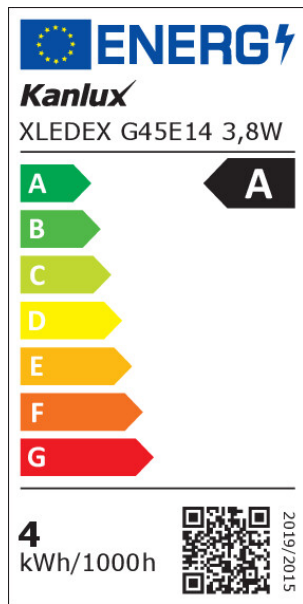

Pätica (Zdroj svetla): E14

Menovitá životnosť lampy [h]: 50000

Počet cyklov zap./vyp.: ≥50000

Kształt: guľka

Dodatočné informácie: Zdroj svetla (LS)

Obsah ortuti: nie

Obsah ortuti v lampe [mg]: 0

Svetelný zdroj LED

PARAMETRE SVETELNÝCH ZDROJOV LED A OLED:

Spotreba energie v zapnutom stave svetelného zdroja (kWh/1000h): 4

Trieda energetickej účinnosti: A

Užitočný svetelný tok svetelného zdroja svetla Φ_{use} [lm]: 806

Výška svetelného zdroja [mm]: 80

Šírka svetelného zdroja [mm]: 45

Hĺbka svetelného zdroja [mm]: 45

Index podania farieb: 80

Súradnice chromatickosti (x): 0.458

Súradnice chromatickosti (y): 0.41

Tvrdenie o rovnocennom výkone [W]: 60