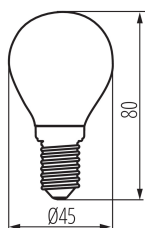

37342 XLEDEX G45E14 3,8W-WW

Svetelný zdroj LED

5905339373427

EXTRÉMNE účinné svetelné zdroje Kanlux XLED EX G45 3,8W zodpovedajú 60W žiarovkám. Vďaka nadpriemernej svetelnej účinnosti (212 lúmenov na Watt) sú tieto svetelné zdroje 15-krát účinnejšie ako ich tradiční štandardní predchodcovia. 5-ročná záruka, 50 000 hodín životnosti, 50 000 cyklov zapnutia/vypnutia sú ich ďalšími prednosťami. Kanlux XLED EX G45 má navyše sklenenú banku a filamentové „tyčinky“, vďaka ktorým sa podobá tradičným žiarovkám, ale využíva najnovšiu technológiu LED.

TYP SVETELNÉHO ZDROJA:

Použitá technológia osvetlenia: LED

Nesmerový alebo smerový: NDLS

Napájaný zo siete alebo nenapájaný zo siete : MLS

Pripojený zdroj svetla (CLS): nie

Farebne laditeľný svetelný zdroj: nie

Svetelný zdroj s vysokým jasom : nie

Štít proti oslneniu: nie

Stmievateľný: nie

PARAMETRE VÝROBKU:

Farba: transparentná

Možnosť spolupráce so stmievačom: nie

Výška [mm]: 80

Priemer [mm]: 45

Menovité napätie [V]: 220-240 AC

Menovitá frekvencia [Hz]: 50

Menovitý prúd lampy [mA]: 37

Menovitý uhol žiarenia [°]: 320

Materiál difúzora: sklo

Zdroj svetla: G45

Typ diódy: LED FILAMENT

Farba svetla: teplá biela

Pätica (Zdroj svetla): E14

Menovitá životnosť lampy [h]: 50000

Počet cyklov zap./vyp.: ≥50000

Kształt: guľka

Dodatočné informácie: Zdroj svetla (LS)

Obsah ortuti: nie

Obsah ortuti v lampe [mg]: 0