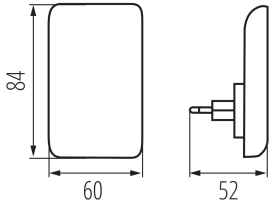

PARAMETRE VÝROBKU:

Farba: biela
Miesto montáže: napájacia zásuvka
Miesto používania: vo vnútri
Možnosť spolupráce so stmievačom: nie
Dĺžka [mm]: 52
Šírka [mm]: 60
Výška [mm]: 84
Integrovaný LED zdroj svetla: áno
Menovité napätie [V]: 220-240 AC
Menovitá frekvencia [Hz]: 50
Maximálny výkon [W]: 0,28
Trieda ochrany proti zásahu el. prúdom: II
Materiál: PC
Typ diódy: LED SMD
Svetelný tok [lm]: 5
Farba svetla: teplá biela
Počet cyklov zap./vyp.: ≥20000
Materiál korpusu: PC
Stupeň IP: 20
Kształt: obdĺžnikový
Obsah ortuti: nie
Svetelná účinnosť lampy [lm/W]: 18

PARAMETRE SVETELNÝCH ZDROJOV LED A OLED:

Náhradná teplota chromatickosti [K]: 3000
Farbná konzistencia v MacAdamových elipsách: 6

LOGISTICKÉ ÚDAJE:

Merná jednotka: kus
Spôsob balenia: 24
Počet kusov v druhom balení: 1
Počet kusov v hromadnom balení: 24
Čistá kusová hmotnosť [g]: 40
Gramáž [g]: 84.17

37394 ORISA LED WW W

Zásuvková LED lampička

Hmotnosť kusa brutto [g] : 72
Dĺžka kusového balenia [cm] : 7
Šírka kusového balenia [cm] : 9
Výška kusového balenia [cm] : 9
Hmotnosť kartónu [kg] : 2.02008
Šírka kartónu [cm] : 20
Výška kartónu [cm] : 29
Dĺžka kartónu [cm] : 28
Objem kartónu [m³] : 0.01624