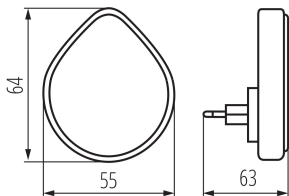

### PARAMETRE VÝROBKU:

**Farba:** biela  
**Miesto montáže:** napájacia zásuvka  
**Miesto používania:** vo vnútri  
**Možnosť spolupráce so stmievačom:** nie  
**Dĺžka [mm]:** 55  
**Šírka [mm]:** 63  
**Výška [mm]:** 64  
**Integrovaný LED zdroj svetla:** áno  
**Menovité napätie [V]:** 220-240 AC  
**Menovitá frekvencia [Hz]:** 50  
**Maximálny výkon [W]:** max 0,5  
**Trieda ochrany proti zásahu el. prúdom:** II  
**Materiál difúzora:** plast  
**Typ diódy:** LED SMD  
**Svetelný tok [lm]:** max 30  
**Farba svetla:** teplá biela  
**Počet cyklov zap./vyp.:**  $\geq 20000$   
**Materiál korpusu:** plast  
**Stupeň IP:** 20  
**Obsah ortuti:** nie  
**Svetelná účinnosť lampy [lm/W]:** max 60

### LOGISTICKÉ ÚDAJE:

**Merná jednotka:** kus  
**Spôsob balenia:** 24  
**Počet kusov v druhom balení:** 1  
**Počet kusov v hromadnom balení:** 24  
**Čistá kusová hmotnosť [g]:** 36  
**Gramáž [g]:** 80  
**Hmotnosť kusa brutto [g]:** 68  
**Dĺžka kusového balenia [cm]:** 7

## 37396 ULOV LED DIM WW W

Zásuvková LED lampička

Šírka kusového balenia [cm]: 9

Výška kusového balenia [cm]: 9

Hmotnosť kartónu [kg]: 1.92

Šírka kartónu [cm]: 20

Výška kartónu [cm]: 29

Dĺžka kartónu [cm]: 28