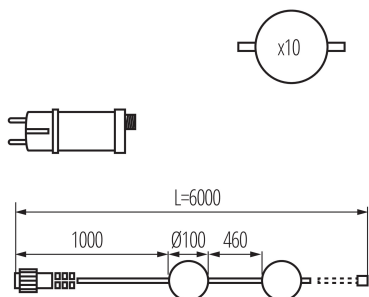

38031 STONO MILK GRL 6M LED

Svetelná girlanda