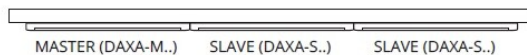

## 38120 DAXA-M-IR 9W CCTDIM W

LED svietidlo pod nábytok

DAXA

MASTER (DAXA-M..) SLAVE (DAXA-S..) SLAVE (DAXA-S..)

Σ max 3

Rozpätie teploty prostredia, na ktorú môže byť výrobok vystavený [°C]: 5÷25

Maximálny počet svietidiel v sériovom zapojení : 3