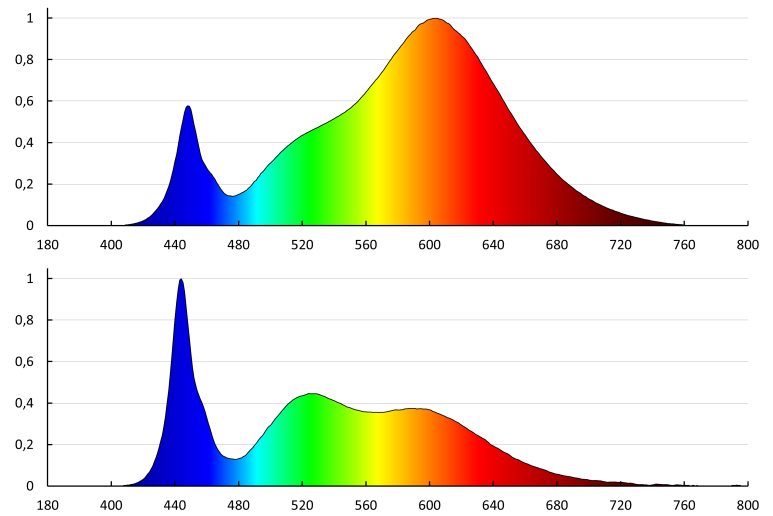

38120 DAXA-M-IR 9W CCTDIM W

LED svetidlo pod nábytok