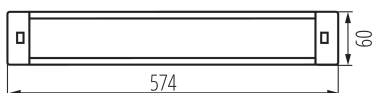

38120 DAXA-M-IR 9W CCTDIM W

LED svietidlo pod nábytok

5905339381200

Lineárne podlinkové svietidlo Kanlux DAXA je perfektným riešením osvetlenia kuchyne, kancelárie, šatne alebo miest, kde potrebujeme efektívne osvetlenie: pracovné dosky, vnútorné časti skrine alebo výklenky. Tienidlo lampy je vyrobené z odolného plastu, ktorý zaručuje rovnomerný rozptyl svetla. Kanlux DAXA zahŕňa dva typy svietidiel: DAXA-M - so vstavaným bezdotykovým spínačom, ktorý zapne svietidlo po detekcii pohybu. DAXA-S - svietidlo bez čidla, ktoré pre správnu funkciu vyžaduje pripojené svietidlo DAXA-M, ktoré v tomto prípade funguje ako riadiaca jednotka. Svietidlá sú vzájomne prepojené pomocou vstavaných konektorov alebo prídavných externých konektorov (dĺžka 20 cm), čo umožňuje vytvoriť estetickú a funkčnú svetelnú linku. Korpus svietidla je biely, vďaka čomu sa perfektne hodí do rôznych štýlov interiéru. Ďalšou výhodou je možnosť nastavenia farby svetla - od teplej po studenú, čo umožňuje prispôbiť osvetlenie individuálnym preferenciám a potrebám používateľa.

Svietidlo Kanlux DAXA napájané 24V neobsahuje napájací zdroj, ale je možné dokúpiť vhodný napájací zdroj z ponuky Kanlux.

PARAMETRE VÝROBKU:

Farba: biela

Miesto montáže: k usadeniu na stenu, k usadeniu na strop

Miesto používania: vo vnútri

Minimálna vzdialenosť od osvetľovaného objektu: 0,1m

Možnosť sériového zapojenia: áno

Vstavané ovládanie jasu: áno

Možnosť spolupráce so stmievačom: nie

Spínač: áno

Dĺžka [mm]: 574

Šírka [mm]: 60

Výška [mm]: 9.2

Integrovaný LED zdroj svetla: áno

Menovité napätie [V]: 24 DC

Maximálny výkon [W]: max 9

Trieda ochrany proti zásahu el. prúdom: III

Materiál difúzora: plast

Typ diódy: LED SMD

Svetelný tok [lm]: max 1200