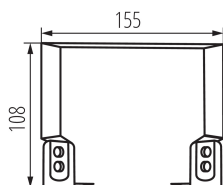

38137 HBPHS BRACKET

Príslušenstvo stropného svietidla high bay

5905339381378

Kanlux HB PRO STRONG sú svietidlá typu high-bay ponúkajúce svetelnú účinnosť až 170 lm/W. Vďaka napájaniu 1-10V s funkciou stmievania, umožňujúcou plynulú reguláciu intenzity svetla a tiež možnosť ručného nastavenia výkonu svietidla v úrovniach: 100%, 75% a 50% získate ešte väčšie ovládanie osvetlenia. Kanlux HB PRO STRONG vo verzii 200W generuje svetelný tok 34 000 lm, čo zaisť viditeľnosť aj vo veľkých priestoroch.

Dĺžka kusového balenia [cm]: 10

Šírka kusového balenia [cm]: 16

Výška kusového balenia [cm]: 3.5

Hmotnosť kartónu [kg]: 13.4568

Šírka kartónu [cm]: 34

Výška kartónu [cm]: 15.5

Dĺžka kartónu [cm]: 34

Objem kartónu [m³]: 0.017918