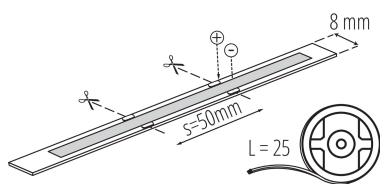

38433 LCOBB 10W/M 24IP00-NW

LED pásik

5905339384331

24V

LED pásik Kanlux LCOB 24V je unikátne osvetlenie. Má vysokú svetelnú účinnosť a záruku 3 roky. Jeho jedinečnou vlastnosťou je rovnomerné svietenie po celej dĺžke pásika - nie sú na ňom svetlejšie ani tmavšie miesta, nie sú vidieť žiadne svetelné body. Pásik Kanlux LCOB vyžaruje rovnomerné svetlo bez ohľadu na hĺbku profilu a priehľadnosť difúzora. Pásik vo verzii 24 V umožňuje používať dlhšie kusy pásika s jedným pripojeným napájačom bez úbytku svetla. K dispozícii sú dve verzie pásika: s odolnosťou IP65 alebo IP00.

TYP SVETELNÉHO ZDROJA:

Použitá technológia osvetlenia: LED

Nesmerový alebo smerový: NDLS

Napájaný zo siete alebo nenapájaný zo siete: NMLS

Pripojený zdroj svetla (CLS): nie

Farebne laditeľný svetelný zdroj: nie

Svetelný zdroj s vysokým jasom: nie

Štít proti oslneniu: nie

Stmievateľný: len so špecifickými stmievačmi

PARAMETRE VÝROBKU:

Miesto používania: vo vnútri

Minimálna vzdialenosť od osvetľovaného objektu: 0,1m

Dĺžka [mm]: 25000

Šírka [mm]: 8

Výška [mm]: 25000

Hĺbka [mm]: 2

Menovité napätie [V]: 24 DC

Menovitý výkon [W]: 1m = 10

Trieda ochrany proti zásahu el. prúdom: III

Typ diódy: LED COB

Svetelný tok [lm]: 1m = 1000

Farba svetla: biela

Menovitá životnosť lampy [h]: 30000

Počet cyklov zap./vyp.: ≥30000

Rozpätie teploty prostredia, na ktorú môže byť výrobok vystavený [°C]: 5÷25

Typ pripojenia: voľné konce káblov

Stupeň IP: 00

Možnosť rezania LED pásikov na segmenty [cm]: 5

Dodatočné informácie: Zdroj svetla (LS)

Obsah ortuti: nie

Obsah ortuti v lampe [mg]: 0