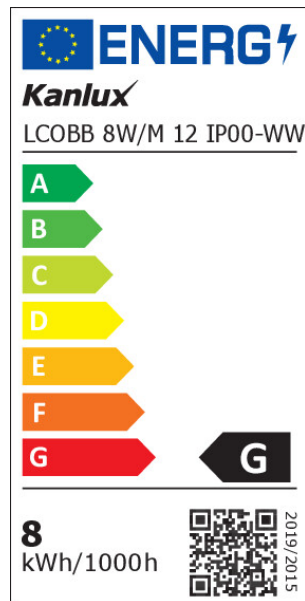

38435 LCOBB 8W/M 12 IP00-WW

LED pásik

PARAMETRE SVETELNÝCH ZDROJOV LED A OLED:

Spotreba energie v zapnutom stave svetelného zdroja (kWh/1000h): 0,5m=4

Trieda energetickej účinnosti: G

Užitočný svetelný tok svetelného zdroja svetla Φ_{use} [lm]:
0,5m=360

Užitočný svetelný tok svetelného zdroja svetla Φ_{use} [lm]: v guli (360°)

Náhradná teplota chromatickosti [K]: 3000

Farebná konzistencia v MacAdamových elipsách: 5

Príkon v zapnutom stave P_{on} svetelného zdroja [W]: 0,5m = 4

Index podania farieb: 90

Súradnice chromatickosti (x): 0.44

Súradnice chromatickosti (y): 0.403

Tvrdenie o rovnocennom výkone [W]: 0,5m = 32

Hodnota indexu podania farieb R9: 45

Činiteľ funkčnej spoľahlivosti: 0.9

Činiteľ starnutia svetelného zdroja: 0.96

LOGISTICKÉ ÚDAJE:

Merná jednotka: kus

Spôsob balenia: 10

Počet kusov v druhom balení: 1

Počet kusov v hromadnom balení: 10

Čistá kusová hmotnosť [g]: 280

Gramáž [g]: 528

Hmotnosť kusa brutto [g]: 498

Dĺžka kusového balenia [cm]: 38

Šírka kusového balenia [cm]: 1

Výška kusového balenia [cm]: 40

Hmotnosť kartónu [kg]: 5.28

Šírka kartónu [cm]: 38.5

Výška kartónu [cm]: 18

Dĺžka kartónu [cm]: 40

Objem kartónu [m³]: 0.02772

DODATOČNÉ INFORMÁCIE:

- 3-ročná záruka podľa podmienok vyhlásenia o záruke, ktoré je dostupné na webovej stránke