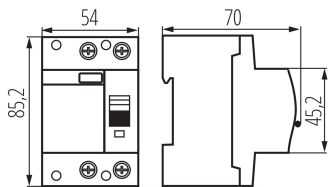

38536 KRD10-2/25/300-B

Prúdový chránič, 2P

5905339385369

PARAMETRE VÝROBKU:

Farba: biela

Miesto montáže: na szynę TH35

Norma: PN-EN 61008-1

Dĺžka [mm]: 70

Šírka [mm]: 54

Výška [mm]: 85

Menovité napätie [V]: 230 AC

Menovitý prúd [A]: 25

Menovitá frekvencia [Hz]: 50

Rozpätie teploty prostredia, na ktorú môže byť výrobok vystavený [°C]: -25÷40

Rozpätie priemerov používaných vodičov [mm²]: do 35

Merná jednotka: kus

Spôsob balenia: 4

Počet kusov v druhom balení: 4

Počet kusov v hromadnom balení: 40

Čistá kusová hmotnosť [g]: 278

Gramáž [g]: 323.5

Hmotnosť kusa brutto [g]: 294

Dĺžka kusového balenia [cm]: 6

Šírka kusového balenia [cm]: 9

Výška kusového balenia [cm]: 8

Hmotnosť kartónu [kg]: 12.94

Šírka kartónu [cm]: 27

Výška kartónu [cm]: 19

Dĺžka kartónu [cm]: 49.5

Objem kartónu [m³]: 0.025394