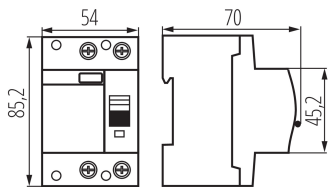

### PARAMETRE VÝROBKU:

**Farba:** biela

**Miesto montáže:** na szynę TH35

**Norma:** PN-EN 61008-1

**Dĺžka [mm]:** 70

**Šírka [mm]:** 54

**Výška [mm]:** 85

**Menovité napätie [V]:** 230 AC

**Dĺžka kusového balenia [cm]:** 6

**Šírka kusového balenia [cm]:** 9

**Výška kusového balenia [cm]:** 8

**Hmotnosť kartónu [kg]:** 12.94

**Šírka kartónu [cm]:** 27

**Výška kartónu [cm]:** 19

**Dĺžka kartónu [cm]:** 49.5