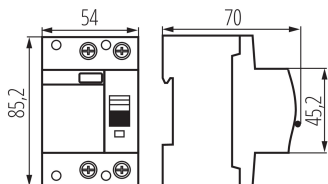

38538 KRD10-2/63/300-B

Prúdový chránič, 2P

5905339385383

PARAMETRE VÝROBKU:

Farba: biela

Miesto montáže: na szynę TH35

Norma: PN-EN 61008-1

Dĺžka [mm]: 70

Šírka [mm]: 54

Výška [mm]: 85

Menovité napätie [V]: 230 AC

Menovitý prúd [A]: 63

Menovitá frekvencia [Hz]: 50

Rozpätie teploty prostredia, na ktorú môže byť výrobok vystavený [°C]: -25÷40

Rozpätie priemerov používaných vodičov [mm²]: do 35

Merná jednotka: kus

Spôsob balenia: 3

Počet kusov v druhom balení: 3

Počet kusov v hromadnom balení: 30

Čistá kusová hmotnosť [g]: 424

Gramáž [g]: 483.33

Hmotnosť kusa brutto [g]: 444

Dĺžka kusového balenia [cm]: 8

Šírka kusového balenia [cm]: 9

Výška kusového balenia [cm]: 8

Hmotnosť kartónu [kg]: 14.4999

Šírka kartónu [cm]: 27

Výška kartónu [cm]: 19

Dĺžka kartónu [cm]: 49.5

Objem kartónu [m³]: 0.025394