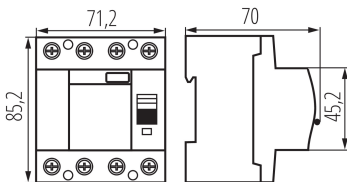

38539 KRD10-4/25/30-B

Prúdový chránič , 4P

5905339385390

PARAMETRE VÝROBKU:

Farba: biela

Miesto montáže: na szynę TH35

Norma: PN-EN 61008-1

Dĺžka [mm]: 70

Šírka [mm]: 71

Výška [mm]: 85

Menovité napätie [V]: 400 AC

Menovitý prúd [A]: 25

Menovitá frekvencia [Hz]: 50

Rozpätie teploty prostredia, na ktorú môže byť výrobok vystavený [°C]: -25÷40

Rozpätie priemerov používaných vodičov [mm²]: do 35

Merná jednotka: kus

Spôsob balenia: 3

Počet kusov v druhom balení: 3

Počet kusov v hromadnom balení: 30

Čistá kusová hmotnosť [g]: 424

Gramáž [g]: 483.33

Hmotnosť kusa brutto [g]: 444

Dĺžka kusového balenia [cm]: 8

Šírka kusového balenia [cm]: 9

Výška kusového balenia [cm]: 8

Hmotnosť kartónu [kg]: 14.4999

Šírka kartónu [cm]: 27

Výška kartónu [cm]: 19

Dĺžka kartónu [cm]: 49.5

Objem kartónu [m³]: 0.025394