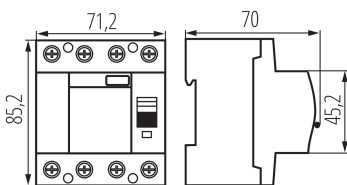

38546 KRD10-4/40/300-B

Prúdový chránič , 4P

5905339385468

PARAMETRE VÝROBKU:

Farba: biela

Miesto montáže: na szynę TH35

Norma: PN-EN 61008-1

Dĺžka [mm]: 70

Šírka [mm]: 71

Výška [mm]: 85

Menovité napätie [V]: 400 AC

Menovitý prúd [A]: 40

Menovitá frekvencia [Hz]: 50

Rozpätie teploty prostredia, na ktorú môže byť výrobok vystavený [°C]: -25÷40

Rozpätie priemerov používaných vodičov [mm²]: do 35

Merná jednotka: kus

Spôsob balenia: 3

Počet kusov v druhom balení: 3

Počet kusov v hromadnom balení: 30

Čistá kusová hmotnosť [g]: 404

Gramáž [g]: 463.33

Hmotnosť kusa brutto [g]: 424

Dĺžka kusového balenia [cm]: 8

Šírka kusového balenia [cm]: 9

Výška kusového balenia [cm]: 8

Hmotnosť kartónu [kg]: 13.8999

Šírka kartónu [cm]: 27

Výška kartónu [cm]: 19

Dĺžka kartónu [cm]: 49.5

Objem kartónu [m³]: 0.025394