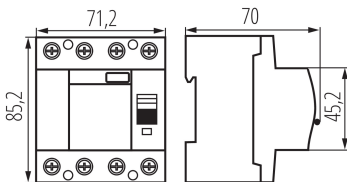

38547 KRD10-4/63/300-B

Prúdový chránič , 4P

5905339385475

PARAMETRE VÝROBKU:

Farba: biela

Miesto montáže: na szynę TH35

Norma: PN-EN 61008-1

Dĺžka [mm]: 70

Šírka [mm]: 71

Výška [mm]: 85

Menovité napätie [V]: 400 AC

Menovitý prúd [A]: 63

Menovitá frekvencia [Hz]: 50

Rozpätie teploty prostredia, na ktorú môže byť výrobok vystavený [°C]: -25÷40

Rozpätie priemerov používaných vodičov [mm²]: do 35

Šírka kusového balenia [cm]: 9

Výška kusového balenia [cm]: 8

Hmotnosť kartónu [kg]: 13.8399

Šírka kartónu [cm]: 27

Výška kartónu [cm]: 19

Dĺžka kartónu [cm]: 49.5

Objem kartónu [m³]: 0.025394